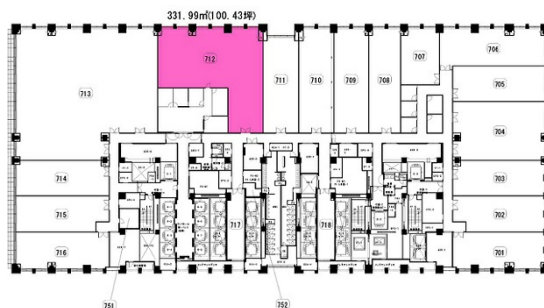

大手町パークビルディング 7階100.43坪

東京都千代田区大手町1-1-1

物件MAP

| 賃貸条件 | |
|---------|---------|
| 月額賃料 | 相談 |
| 坪数 | 100.43坪 |
| 坪単価 | 相談 |
| 共益費 | 相談 |
| 礼金 | 無し |
| 敷金（保証金） | 相談 |
| 階数 | 7階 |
| 入居可能日 | 即日 |

| ビル情報 | |
|------|---|
| 所在地 | 東京都千代田区大手町1-1-1 |
| 最寄り駅 | 東京メトロ丸ノ内線 大手町駅 徒歩1分 東京メトロ千代田線 大手町駅 徒歩1分 JR山手線 東京駅 徒歩10分 東京メトロ東西線 大手町駅 徒歩1分 JR中央本線 東京駅 徒歩10分 |
| エリア | 丸の内・大手町・有楽町・霞ヶ関エリア |
| 竣工 | 2017年1月 |
| 耐震 | 新耐震基準 |
| 階数 | 地上29階 地下5階 |
| 用途 | 事務所 |
| 構造 | S造 |

| 設備情報 | |
|--------|---------|
| エレベーター | 27基 |
| 空調 | セントラル空調 |
| OAフロア | OAフロア |
| 基準階天井高 | 2,850mm |
| 光ファイバー | 有り |
| トイレ | 男女別・室外 |
| セキュリティ | 有り |
| 駐車場 | 有り |

事務所移転の簡単検索サイト

大手町パークビルディング 7階100.43坪 東京都千代田区大手町1-1-1