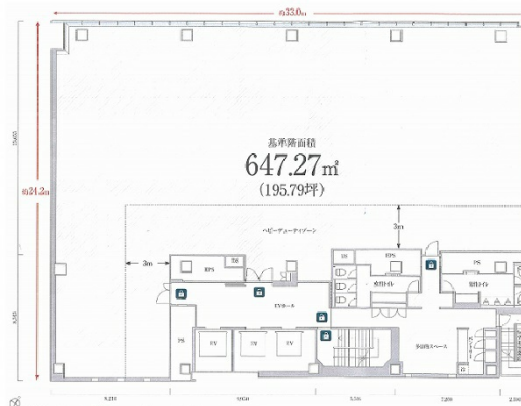

PMO日本橋江戸通 4階195.79坪

東京都中央区日本橋小伝馬町1-5

物件MAP

賃貸条件	
坪数	195.79坪
階数	4階
入居可能日	
ビル情報	
所在地	東京都中央区日本橋小伝馬町1-5
最寄り駅	東京メトロ日比谷線 小伝馬町駅 徒歩1分 JR総武本線 新日本橋駅 徒歩3分 東京メトロ半蔵門線 三越前駅 徒歩7分 東京メトロ銀座線 三越前駅 徒歩7分
エリア	人形町・小伝馬町・馬喰町エリア
竣工	2016年6月
耐震	新耐震基準
階数	地上9階 地下1階
用途	事務所
構造	S造
設備情報	
エレベーター	3基
空調	個別空調
OAフロア	OAフロア
基準階天井高	2,800mm
光ファイバー	有り
トイレ	男女別・室外
セキュリティ	有り
駐車場	有り

事務所移転の簡単検索サイト

PMO日本橋江戸通 4階195.79坪 東京都中央区日本橋小伝馬町1-5

人形町・小伝馬町・馬喰町エリア (ビルID: 0036455) の賃貸オフィス

貸事務所・レンタルオフィス・オフィス移転なら**QuickService**

物件詳細はこちらから

 **0120-55-2620**

【受付時間】平日9:30~18:30