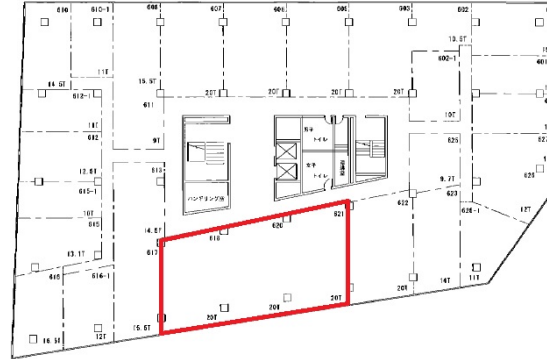

東大阪大発ビル 6階60坪

大阪府東大阪市西堤本通東1-1-1

物件MAP

賃貸条件	
月額賃料	186,000円 (税別)
坪数	60坪
坪単価	3,100円 (税別)
共益費	96,000円
礼金	無し
敷金 (保証金)	3000000円
階数	6階 (618-621)
入居可能日	相談

ビル情報	
所在地	大阪府東大阪市西堤本通東1-1-1
最寄り駅	近鉄奈良線 河内小阪駅 徒歩11分
エリア	その他大阪
竣工	1974年
耐震	旧耐震基準
階数	地上10階
用途	事務所
構造	SRC造

設備情報	
エレベーター	2基
空調	
OAフロア	
基準階天井高	
光ファイバー	有り
トイレ	男女共用・室外
セキュリティ	有り
駐車場	

事務所移転の簡単検索サイト

東大阪大発ビル 6階60坪 大阪府東大阪市西堤本通東1-1-1

その他大阪 (ビルID: 0036433) の賃貸オフィス

貸事務所・レンタルオフィス・オフィス移転ならQuickService

物件詳細はこちらから

 0120-55-2620