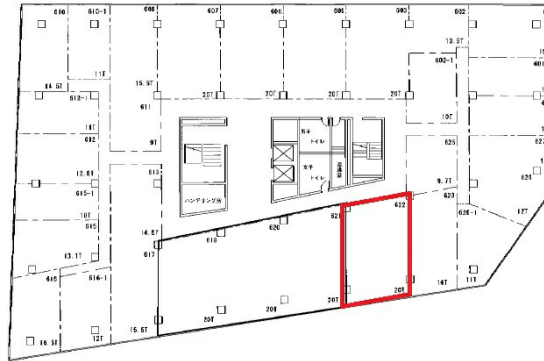

東大阪大発ビル 6階20坪

大阪府東大阪市西堤本通東1-1-1

物件MAP

賃貸条件	
月額賃料	68,000円 (税別)
坪数	20坪
坪単価	3,400円 (税別)
共益費	32,000円
礼金	無し
敷金 (保証金)	1000000円
階数	6階 (622)
入居可能日	相談

ビル情報	
所在地	大阪府東大阪市西堤本通東1-1-1
最寄り駅	近鉄奈良線 河内小阪駅 徒歩11分
エリア	その他大阪
竣工	1974年
耐震	旧耐震基準
階数	地上10階
用途	事務所
構造	SRC造

設備情報	
エレベーター	2基
空調	
OAフロア	
基準階天井高	
光ファイバー	有り
トイレ	男女共用・室外
セキュリティ	有り
駐車場	

事務所移転の簡単検索サイト

東大阪大発ビル 6階20坪 大阪府東大阪市西堤本通東1-1-1

その他大阪 (ビルID: 0036433) の賃貸オフィス

貸事務所・レンタルオフィス・オフィス移転ならQuickService

物件詳細はこちらから

 0120-55-2620