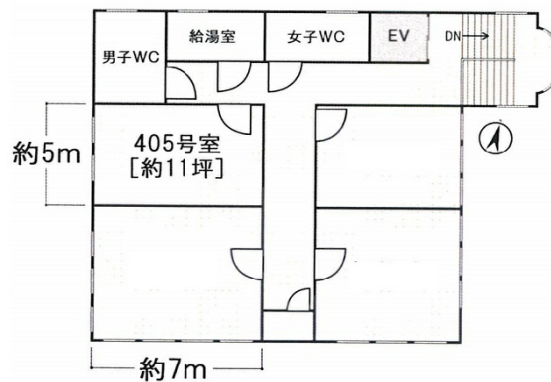

アシスト城南ビル 4階11坪

茨城県水戸市城南3-16-16

物件MAP

賃貸条件	
坪数	11坪
階数	4階 (405)
入居可能日	
ビル情報	
所在地	茨城県水戸市城南3-16-16
最寄り駅	JR常磐線 水戸駅 徒歩16分
エリア	茨城
竣工	1992年3月
耐震	新耐震基準
階数	地上4階
用途	事務所
構造	S造
設備情報	
エレベーター	1基
空調	個別空調
OAフロア	タイルカーペット
基準階天井高	
光ファイバー	有り
トイレ	男女別・室外
セキュリティ	無し
駐車場	有り