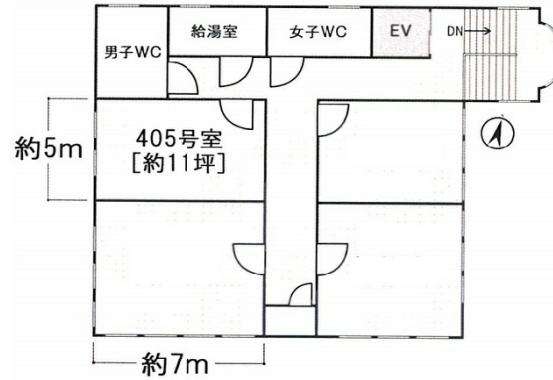

アシスト城南ビル 4階11坪

茨城県水戸市城南3-16-16

物件MAP

賃貸条件	
坪数	11坪
階数	4階 (405)
入居可能日	
ビル情報	
所在地	茨城県水戸市城南3-16-16
最寄り駅	JR常磐線 水戸駅 徒歩16分
エリア	茨城
竣工	1992年3月
耐震	新耐震基準
階数	地上4階
用途	事務所
構造	S造
設備情報	
エレベーター	1基
空調	個別空調
OAフロア	タイルカーペット
基準階天井高	
光ファイバー	有り
トイレ	男女別・室外
セキュリティ	無し
駐車場	有り