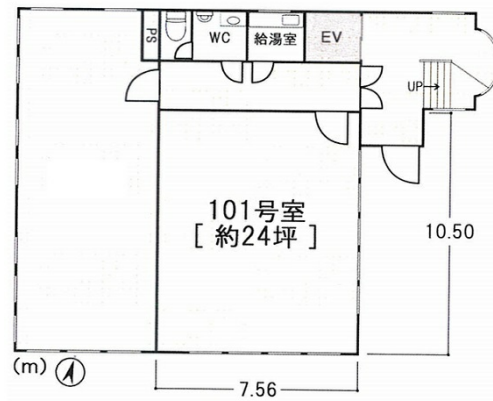

# アシスト城南ビル 1階24坪

茨城県水戸市城南3-16-16

## 物件MAP

賃貸条件	
坪数	24坪
階数	1階 (101)
入居可能日	
ビル情報	
所在地	茨城県水戸市城南3-16-16
最寄り駅	JR常磐線 水戸駅 徒歩16分
エリア	茨城
竣工	1992年3月
耐震	新耐震基準
階数	地上4階
用途	事務所
構造	S造
設備情報	
エレベーター	1基
空調	個別空調
OAフロア	タイルカーペット
基準階天井高	
光ファイバー	有り
トイレ	男女別・室外
セキュリティ	無し
駐車場	有り