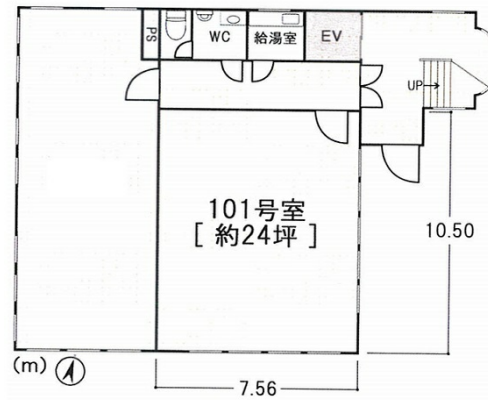

# アシスト城南ビル 1階24坪

茨城県水戸市城南3-16-16

## 物件MAP

賃貸条件	
坪数	24坪
階数	1階 (101)
入居可能日	
ビル情報	
所在地	茨城県水戸市城南3-16-16
最寄り駅	JR常磐線 水戸駅 徒歩16分
エリア	茨城
竣工	1992年3月
耐震	新耐震基準
階数	地上4階
用途	事務所
構造	S造
設備情報	
エレベーター	1基
空調	個別空調
OAフロア	タイルカーペット
基準階天井高	
光ファイバー	有り
トイレ	男女別・室外
セキュリティ	無し
駐車場	有り