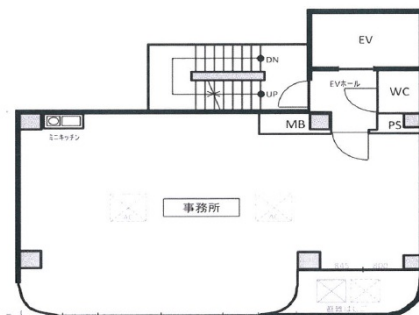

# グロリアス本町ビル 6階19.9坪

愛知県一宮市真清田1-3-19

## 物件MAP

賃貸条件	
坪数	19.9坪
階数	6階
入居可能日	

ビル情報	
所在地	愛知県一宮市真清田1-3-19
最寄り駅	名鉄名古屋本線 名鉄一宮駅 徒歩15分 JR東海道本線 尾張一宮駅 徒歩15分
エリア	その他愛知
竣工	1992年11月
耐震	新耐震基準
階数	地上8階
用途	事務所/店舗
構造	S造

設備情報	
エレベーター	1基
空調	個別空調
OAフロア	その他
基準階天井高	2,400mm
光ファイバー	有り
トイレ	男女共用・室外
セキュリティ	調査中
駐車場	有り