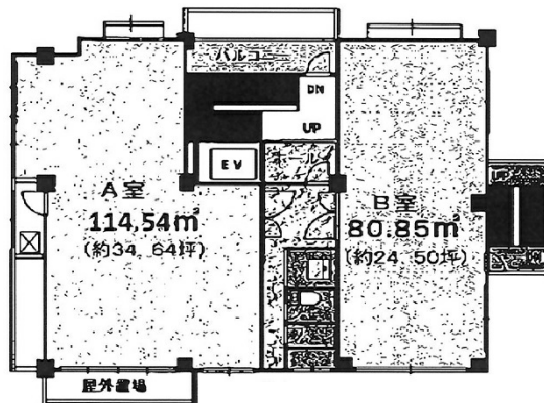

# かわすみビル 2階34.64坪

埼玉県さいたま市大宮区宮町4-80

## 物件MAP

賃貸条件	
月額賃料	260,000円 (税別)
坪数	34.64坪
坪単価	7,506円 (税別)
共益費	60,000円
礼金	1ヶ月
敷金 (保証金)	4ヶ月
階数	2階 (A)
入居可能日	即日

ビル情報	
所在地	埼玉県さいたま市大宮区宮町4-80
最寄り駅	JR京浜東北線 大宮駅 徒歩7分
エリア	大宮駅周辺エリア
竣工	1985年6月
耐震	新耐震基準
階数	地上6階
用途	事務所/店舗
構造	RC造