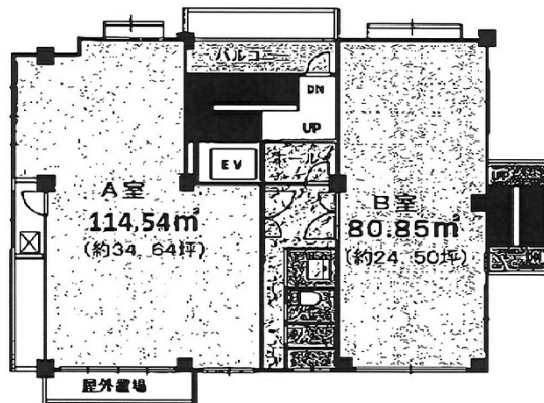

# かわすみビル 2階34.64坪

埼玉県さいたま市大宮区宮町4-80

物件MAP

賃貸条件	
月額賃料	260,000円 (税別)
坪数	34.64坪
坪単価	7,506円 (税別)
共益費	60,000円
礼金	1ヶ月
敷金 (保証金)	4ヶ月
階数	2階 (A)
入居可能日	即日

ビル情報	
所在地	埼玉県さいたま市大宮区宮町4-80
最寄り駅	JR京浜東北線 大宮駅 徒歩7分
エリア	大宮駅周辺エリア
竣工	1985年6月
耐震	新耐震基準
階数	地上6階
用途	事務所/店舗
構造	RC造

設備情報	
エレベーター	1基
空調	個別空調
OAフロア	その他
基準階天井高	
光ファイバー	有り
トイレ	男女共用・室外
セキュリティ	無し
駐車場	有り

事務所移転の簡単検索サイト

Quick Service

クイックサービス

かわすみビル 2階34.64坪 埼玉県さいたま市大宮区宮町4-80

大宮駅周辺エリア (ビルID: 0036321) の賃貸オフィス

貸事務所・レンタルオフィス・オフィス移転ならQuickService