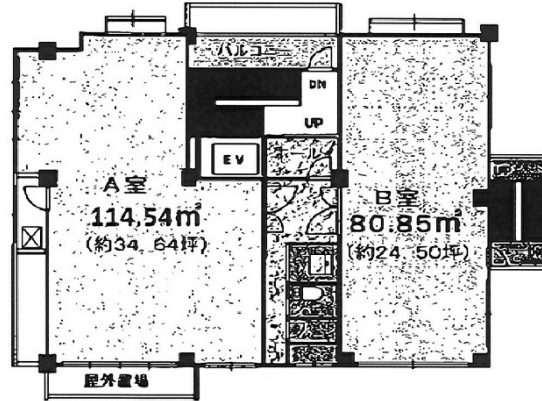

# かわすみビル 4階24.5坪

埼玉県さいたま市大宮区宮町4-80

## 物件MAP

賃貸条件	
坪数	24.5坪
階数	4階 (B)
入居可能日	
ビル情報	
所在地	埼玉県さいたま市大宮区宮町4-80
最寄り駅	JR京浜東北線 大宮駅 徒歩7分
エリア	大宮駅周辺エリア
竣工	1985年6月
耐震	新耐震基準
階数	地上6階
用途	事務所/店舗
構造	RC造
設備情報	
エレベーター	1基
空調	個別空調
OAフロア	その他
基準階天井高	
光ファイバー	有り
トイレ	男女共用・室外
セキュリティ	無し
駐車場	有り