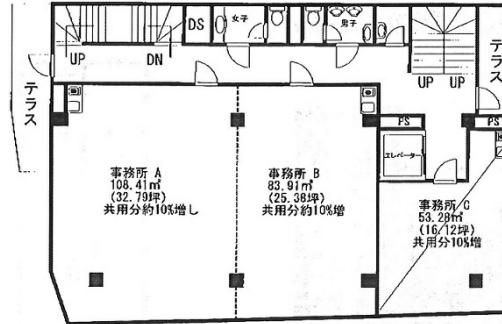

# フォーレストビル 1階20.05坪

千葉県浦安市当代島1-1-11

## 物件MAP

賃貸条件	
坪数	20.05坪
階数	1階
入居可能日	
ビル情報	
所在地	千葉県浦安市当代島1-1-11
最寄り駅	東京メトロ東西線 浦安駅 徒歩1分
エリア	浦安・幕張エリア
竣工	1990年5月
耐震	新耐震基準
階数	地上7階 地下1階
用途	事務所
構造	SRC造
設備情報	
エレベーター	1基
空調	個別空調
OAフロア	タイルカーペット
基準階天井高	
光ファイバー	有り
トイレ	男女別・室外
セキュリティ	無し
駐車場	無し