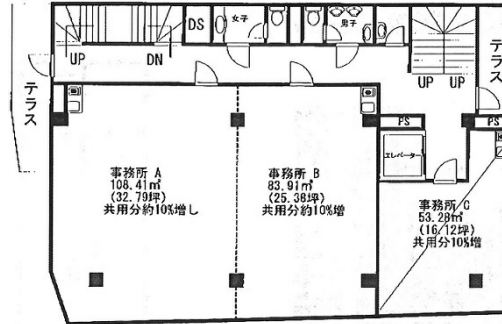

フォーレストビル 1階20.05坪

千葉県浦安市当代島1-1-11

物件MAP

賃貸条件	
坪数	20.05坪
階数	1階
入居可能日	
ビル情報	
所在地	千葉県浦安市当代島1-1-11
最寄り駅	東京メトロ東西線 浦安駅 徒歩1分
エリア	浦安・幕張エリア
竣工	1990年5月
耐震	新耐震基準
階数	地上7階 地下1階
用途	事務所
構造	SRC造
設備情報	
エレベーター	1基
空調	個別空調
OAフロア	タイルカーペット
基準階天井高	
光ファイバー	有り
トイレ	男女別・室外
セキュリティ	無し
駐車場	無し

事務所移転の簡単検索サイト

Quick Service

クイックサービス

フォーレストビル 1階20.05坪 千葉県浦安市当代島1-1-11

浦安・幕張エリア（ビルID：0036311）の賃貸オフィス

貸事務所・レンタルオフィス・オフィス移転なら**QuickService**

物件詳細はこちらから

 **0120-55-2620**