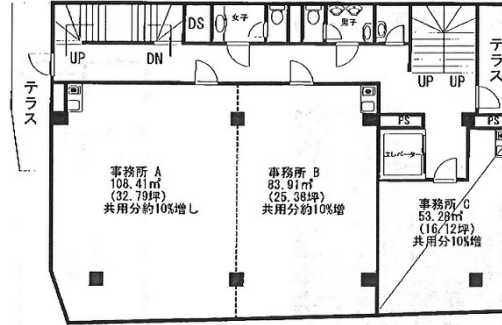

# フォーレストビル 3階34.54坪

千葉県浦安市当代島1-1-11

## 物件MAP

賃貸条件	
坪数	34.54坪
階数	3階
入居可能日	
ビル情報	
所在地	千葉県浦安市当代島1-1-11
最寄り駅	東京メトロ東西線 浦安駅 徒歩1分
エリア	浦安・幕張エリア
竣工	1990年5月
耐震	新耐震基準
階数	地上7階 地下1階
用途	事務所/店舗
構造	SRC造
設備情報	
エレベーター	1基
空調	個別空調
OAフロア	タイルカーペット
基準階天井高	
光ファイバー	有り
トイレ	男女別・室外
セキュリティ	無し
駐車場	無し