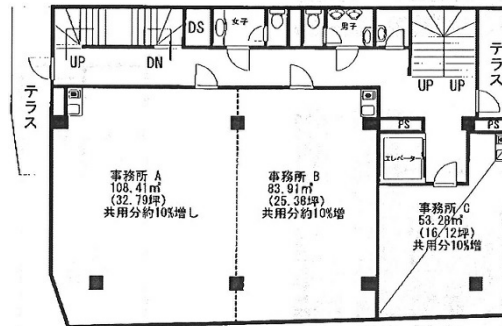

# フォーレストビル 6階32.79坪

千葉県浦安市当代島1-1-11

## 物件MAP

賃貸条件	
坪数	32.79坪
階数	6階 (A)
入居可能日	
ビル情報	
所在地	千葉県浦安市当代島1-1-11
最寄り駅	東京メトロ東西線 浦安駅 徒歩1分
エリア	浦安・幕張エリア
竣工	1990年5月
耐震	新耐震基準
階数	地上7階 地下1階
用途	事務所/店舗
構造	SRC造
設備情報	
エレベーター	1基
空調	個別空調
OAフロア	タイルカーペット
基準階天井高	
光ファイバー	有り
トイレ	男女別・室外
セキュリティ	無し
駐車場	無し