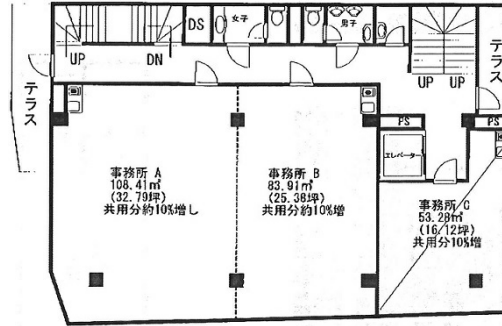

フォーレストビル 6階32.79坪

千葉県浦安市当代島1-1-11

物件MAP

賃貸条件	
坪数	32.79坪
階数	6階 (A)
入居可能日	
ビル情報	
所在地	千葉県浦安市当代島1-1-11
最寄り駅	東京メトロ東西線 浦安駅 徒歩1分
エリア	浦安・幕張エリア
竣工	1990年5月
耐震	新耐震基準
階数	地上7階 地下1階
用途	事務所/店舗
構造	SRC造
設備情報	
エレベーター	1基
空調	個別空調
OAフロア	タイルカーペット
基準階天井高	
光ファイバー	有り
トイレ	男女別・室外
セキュリティ	無し
駐車場	無し

事務所移転の簡単検索サイト

Quick Service

クイックサービス

フォーレストビル 6階32.79坪 千葉県浦安市当代島1-1-11

浦安・幕張エリア (ビルID: 0036311) の賃貸オフィス

貸事務所・レンタルオフィス・オフィス移転なら**QuickService**

物件詳細はこちらから

 **0120-55-2620**