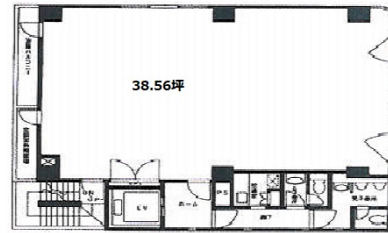

PDビル 2階38.56坪

東京都港区芝浦1-9-3

物件MAP

賃貸条件	
月額賃料	539,840円 (税別)
坪数	38.56坪
坪単価	14,000円 (税別)
共益費	賃料に含む
礼金	無し
敷金 (保証金)	6ヶ月
階数	2階
入居可能日	即日

ビル情報	
所在地	東京都港区芝浦1-9-3
最寄り駅	JR京浜東北線 田町駅 徒歩8分 JR山手線 田町駅 徒歩8分 都営浅草線 三田駅 徒歩8分 都営三田線 三田駅 徒歩8分
エリア	品川・田町・お台場エリア
竣工	1988年11月
耐震	新耐震基準
階数	地上6階
用途	事務所
構造	RC造

設備情報	
エレベーター	1基
空調	個別空調
OAフロア	タイルカーペット
基準階天井高	2,450mm
光ファイバー	有り
トイレ	男女別・室外
セキュリティ	有り
駐車場	有り