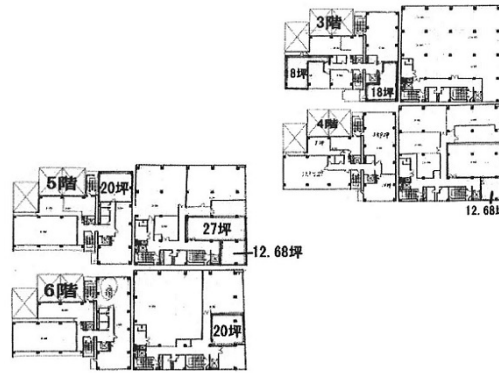

東一中央ビル 4階35坪

宮城県仙台市青葉区青葉区一番町2-5-5

No Image

物件MAP

賃貸条件	
月額賃料	相談
坪数	35坪
坪単価	相談
共益費	相談
礼金	無し
敷金（保証金）	相談
階数	4階
入居可能日	相談

ビル情報	
所在地	宮城県仙台市青葉区青葉区一番町2-5-5
最寄り駅	JR仙山線 仙台駅 徒歩11分
エリア	広瀬通駅・仙台駅・勾当台駅エリア
竣工	1968年12月
耐震	耐震補強済
階数	地上6階 地下1階
用途	事務所
構造	RC造

設備情報	
エレベーター	4基
空調	個別空調
OAフロア	タイルカーペット
基準階天井高	2,700mm
光ファイバー	有り
トイレ	男女別・室外
セキュリティ	無し
駐車場	