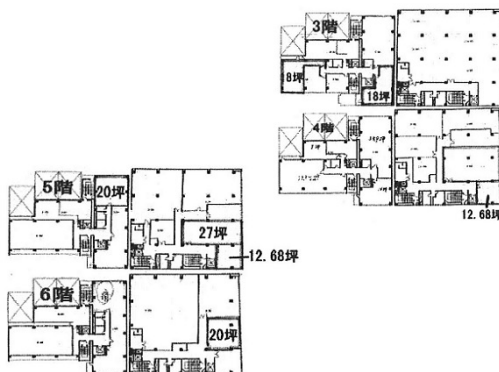

東一中央ビル 4階35坪

宮城県仙台市青葉区青葉区一番町2-5-5

物件MAP

賃貸条件	
月額賃料	相談
坪数	35坪
坪単価	相談
共益費	相談
礼金	無し
敷金（保証金）	相談
階数	4階
入居可能日	相談

ビル情報	
所在地	宮城県仙台市青葉区青葉区一番町2-5-5
最寄り駅	JR仙山線 仙台駅 徒歩11分
エリア	広瀬通駅・仙台駅・勾当台駅エリア
竣工	1968年12月
耐震	耐震補強済
階数	地上6階 地下1階
用途	事務所
構造	RC造

設備情報	
エレベーター	4基
空調	個別空調
OAフロア	タイルカーペット
基準階天井高	2,700mm
光ファイバー	有り
トイレ	男女別・室外
セキュリティ	無し
駐車場	

東一中央ビル 4階35坪 宮城県仙台市青葉区青葉区一番町2-5-5

広瀬通駅・仙台駅・勾当台駅エリア（ビルID：0036293）の賃貸オフィス

貸事務所・レンタルオフィス・オフィス移転ならQuickService

物件詳細はこちらから