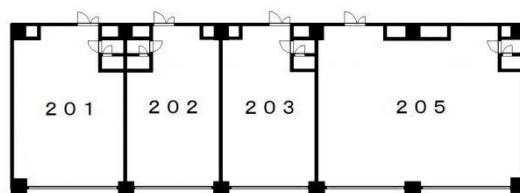

草香江スカイハイツ 2階31.49坪

福岡県福岡市中央区草香江2-8-3

物件MAP

賃貸条件	
坪数	31.49坪
階数	2階 (205)
入居可能日	
ビル情報	
所在地	福岡県福岡市中央区草香江2-8-3
最寄り駅	福岡市営地下鉄七隈線 六本松駅 徒歩5分
エリア	中央区その他エリア
竣工	1981年8月
耐震	新耐震基準
階数	地上7階
用途	事務所
構造	RC造
設備情報	
エレベーター	1基
空調	個別空調
OAフロア	Pタイル
基準階天井高	
光ファイバー	調査中
トイレ	男女共用・室内
セキュリティ	調査中
駐車場	有り