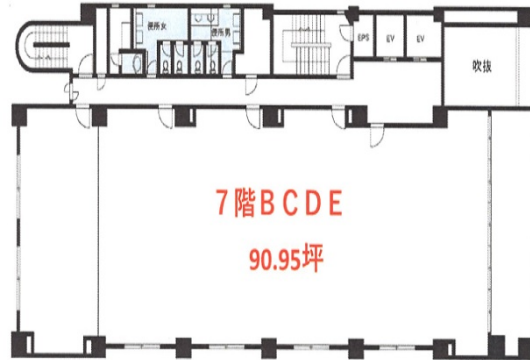

Fabulous MATSUDO 7階90.95坪

千葉県松戸市本町14-1

物件MAP

賃貸条件	
坪数	90.95坪
階数	7階 (BCDE)
入居可能日	
ビル情報	
所在地	千葉県松戸市本町14-1
最寄り駅	JR常磐線 松戸駅 徒歩4分
エリア	松戸・柏エリア
竣工	1985年8月
耐震	新耐震基準
階数	地上8階 地下1階
用途	事務所
構造	SRC造
設備情報	
エレベーター	2基
空調	個別空調
OAフロア	OAフロア
基準階天井高	
光ファイバー	有り
トイレ	男女別・室外
セキュリティ	有り
駐車場	有り