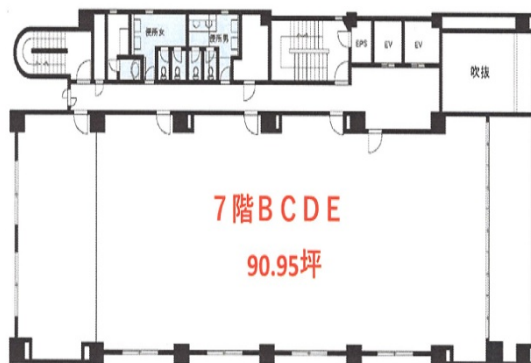

Fabulous MATSUDO 7階90.95坪

千葉県松戸市本町14-1

物件MAP

賃貸条件	
坪数	90.95坪
階数	7階 (BCDE)
入居可能日	
ビル情報	
所在地	千葉県松戸市本町14-1
最寄り駅	JR常磐線 松戸駅 徒歩4分
エリア	松戸・柏エリア
竣工	1985年8月
耐震	新耐震基準
階数	地上8階 地下1階
用途	事務所
構造	SRC造
設備情報	
エレベーター	2基
空調	個別空調
OAフロア	OAフロア
基準階天井高	
光ファイバー	有り
トイレ	男女別・室外
セキュリティ	有り
駐車場	有り

事務所移転の簡単検索サイト

Quick Service

クイックサービス

Fabulous MATSUDO 7階90.95坪 千葉県松戸市本町14-1

松戸・柏エリア (ビルID : 0036237) の賃貸オフィス

貸事務所・レンタルオフィス・オフィス移転なら**QuickService**

物件詳細はこちらから

 **0120-55-2620**