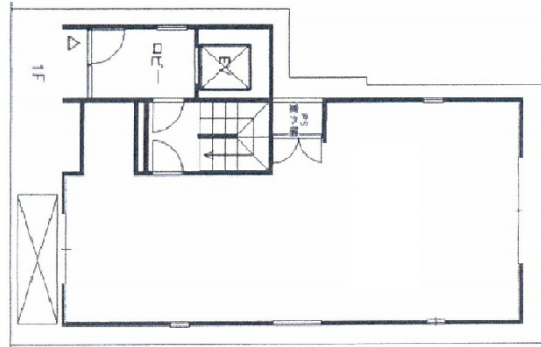

キュリオシティ 1階20.7坪

東京都台東区柳橋2-5-4

物件MAP

賃貸条件	
月額賃料	414,000円 (税別)
坪数	20.7坪
坪単価	20,000円 (税別)
共益費	賃料に含む
礼金	1ヶ月
敷金 (保証金)	6ヶ月
階数	1階
入居可能日	即日

ビル情報	
所在地	東京都台東区柳橋2-5-4
最寄り駅	都営浅草線 浅草橋駅 徒歩1分 JR中央・総武線 浅草橋駅 徒歩3分 都営浅草線 蔵前駅 徒歩8分
エリア	浅草橋・蔵前エリア
竣工	2015年3月
耐震	新耐震基準
階数	地上7階
用途	事務所/店舗
構造	RC造

設備情報	
エレベーター	1基
空調	個別空調
OAフロア	スケルトン
基準階天井高	
光ファイバー	有り
トイレ	無し
セキュリティ	無し
駐車場	有り