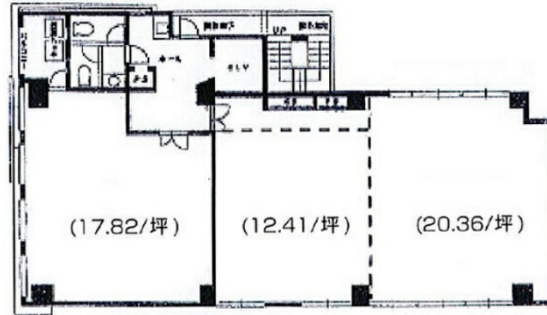

## 物件MAP

賃貸条件	
月額賃料	111,690円 (税別)
坪数	12.41坪
坪単価	9,000円 (税別)
共益費	37,230円
礼金	無し
敷金 (保証金)	6ヶ月
階数	5階 (502)
入居可能日	即日

ビル情報	
所在地	神奈川県横浜市中区山下町195
最寄り駅	みなとみらい線 日本大通り駅 徒歩5分 JR京浜東北線 関内駅 徒歩7分
エリア	関内エリア
竣工	1989年5月
耐震	新耐震基準
階数	地上9階 地下2階
用途	事務所
構造	SRC造