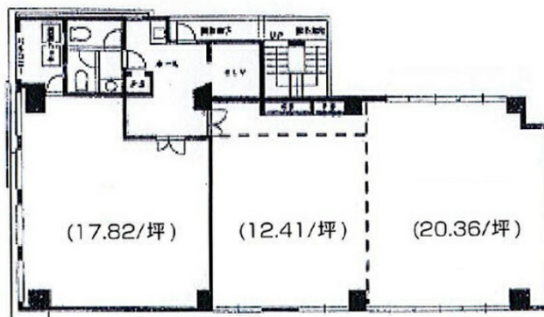

ラ・トゥール・クォー・ファン 5階12.41坪

神奈川県横浜市中区山下町195

物件MAP

賃貸条件	
月額賃料	111,690円 (税別)
坪数	12.41坪
坪単価	9,000円 (税別)
共益費	37,230円
礼金	無し
敷金 (保証金)	6ヶ月
階数	5階 (502)
入居可能日	即日

ビル情報	
所在地	神奈川県横浜市中区山下町195
最寄り駅	みなとみらい線 日本大通り駅 徒歩5分 JR京浜東北線 関内駅 徒歩7分
エリア	関内エリア
竣工	1989年5月
耐震	新耐震基準
階数	地上9階 地下2階
用途	事務所
構造	SRC造

設備情報	
エレベーター	1基
空調	個別空調
OAフロア	その他
基準階天井高	
光ファイバー	有り
トイレ	男女別・室外
セキュリティ	有り
駐車場	有り

事務所移転の簡単検索サイト

Quick Service

クイックサービス

ラ・トゥール・クォー・ファン 5階12.41坪 神奈川県横浜市中区山下町195

関内エリア (ビルID: 0036201) の賃貸オフィス

貸事務所・レンタルオフィス・オフィス移転ならQuickService