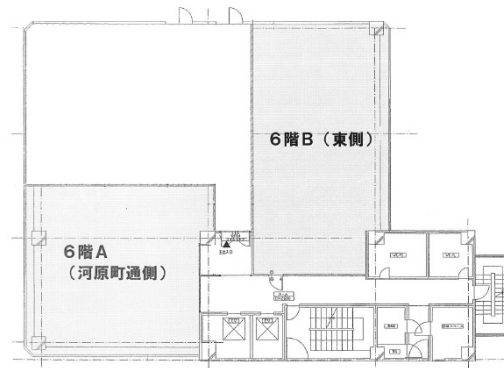

# ヤサカ河原町ビル 6階30.42坪

京都府京都市中京区河原町二条下る一之船入町384

## 物件MAP

賃貸条件	
坪数	30.42坪
階数	6階 (A)
入居可能日	
ビル情報	
所在地	京都府京都市中京区河原町二条下る一之船入町384
最寄り駅	京都市営地下鉄東西線 京都市役所前駅 徒歩1分
エリア	四条烏丸・河原町エリア
竣工	1990年10月
耐震	新耐震基準
階数	地上8階
用途	事務所
構造	SRC造
設備情報	
エレベーター	2基
空調	個別空調
OAフロア	タイルカーペット
基準階天井高	
光ファイバー	有り
トイレ	男女別・室内
セキュリティ	有り
駐車場	無し

事務所移転の簡単検索サイト

Quick Service

クイックサービス

ヤサカ河原町ビル 6階30.42坪 京都府京都市中京区河原町二条下る一之船入町384

四条烏丸・河原町エリア (ビルID: 0036151) の賃貸オフィス

貸事務所・レンタルオフィス・オフィス移転ならQuickService

物件詳細はこちらから

0120-55-2620