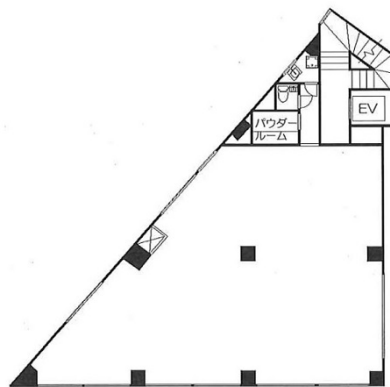

# 相模ビル 7階51.28坪

東京都新宿区新宿4-2-21

## 物件MAP

賃貸条件	
月額賃料	564,080円 (税別)
坪数	51.28坪
坪単価	11,000円 (税別)
共益費	128,200円
礼金	相談
敷金 (保証金)	7ヶ月
階数	7階
入居可能日	即日

ビル情報	
所在地	東京都新宿区新宿4-2-21
最寄り駅	JR山手線 新宿駅 徒歩3分
エリア	新宿・新宿御苑エリア
竣工	1974年
耐震	
階数	地上9階 地上1階
用途	事務所
構造	SRC造