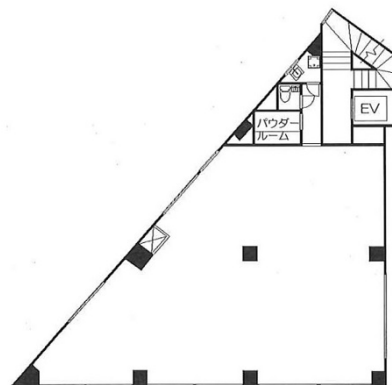

相模ビル 5階51.28坪

東京都新宿区新宿4-2-21

物件MAP

賃貸条件	
月額賃料	564,080円 (税別)
坪数	51.28坪
坪単価	11,000円 (税別)
共益費	128,200円
礼金	相談
敷金 (保証金)	7ヶ月
階数	5階
入居可能日	即日

ビル情報	
所在地	東京都新宿区新宿4-2-21
最寄り駅	JR山手線 新宿駅 徒歩3分
エリア	新宿・新宿御苑エリア
竣工	1974年
耐震	
階数	地上9階 地上1階
用途	事務所
構造	SRC造

設備情報	
エレベーター	1基
空調	個別空調
OAフロア	その他
基準階天井高	2,400mm
光ファイバー	有り
トイレ	男女別・室外
セキュリティ	無し
駐車場	無し