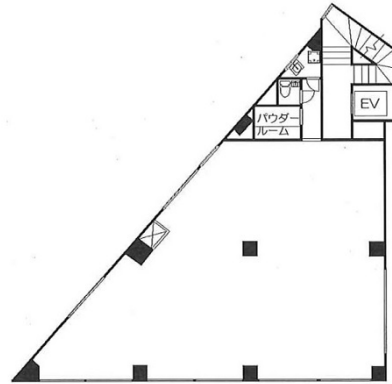

相模ビル 5階51.28坪

東京都新宿区新宿4-2-21

物件MAP

賃貸条件	
月額賃料	564,080円 (税別)
坪数	51.28坪
坪単価	11,000円 (税別)
共益費	128,200円
礼金	相談
敷金 (保証金)	7ヶ月
階数	5階
入居可能日	即日

ビル情報	
所在地	東京都新宿区新宿4-2-21
最寄り駅	JR山手線 新宿駅 徒歩3分
エリア	新宿・新宿御苑エリア
竣工	1974年
耐震	
階数	地上9階 地上1階
用途	事務所
構造	SRC造

設備情報	
エレベーター	1基
空調	個別空調
OAフロア	その他
基準階天井高	2,400mm
光ファイバー	有り
トイレ	男女別・室外
セキュリティ	無し
駐車場	無し

事務所移転の簡単検索サイト

Quick Service

クイックサービス

相模ビル 5階51.28坪 東京都新宿区新宿4-2-21

新宿・新宿御苑エリア (ビルID: 0036103) の賃貸オフィス

貸事務所・レンタルオフィス・オフィス移転ならQuickService