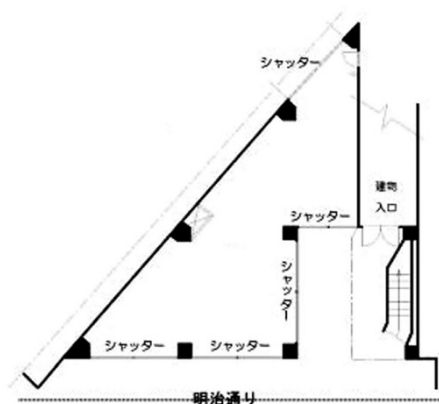

相模ビル 1階29.11坪

東京都新宿区新宿4-2-21

物件MAP

賃貸条件	
月額賃料	727,750円 (税別)
坪数	29.11坪
坪単価	25,000円 (税別)
共益費	72,775円
礼金	相談
敷金 (保証金)	8ヶ月
階数	1階 (申込有)
入居可能日	即日

ビル情報	
所在地	東京都新宿区新宿4-2-21
最寄り駅	JR山手線 新宿駅 徒歩3分
エリア	新宿・新宿御苑エリア
竣工	1974年
耐震	
階数	地上9階 地上1階
用途	事務所
構造	SRC造

設備情報	
エレベーター	1基
空調	個別空調
OAフロア	その他
基準階天井高	2,400mm
光ファイバー	有り
トイレ	男女別・室外
セキュリティ	無し
駐車場	無し