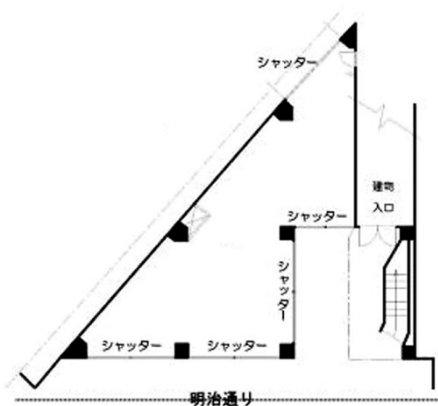

# 相模ビル 1階29.11坪

東京都新宿区新宿4-2-21

## 物件MAP

賃貸条件	
月額賃料	727,750円 (税別)
坪数	29.11坪
坪単価	25,000円 (税別)
共益費	72,775円
礼金	相談
敷金 (保証金)	8ヶ月
階数	1階 (申込有)
入居可能日	即日

ビル情報	
所在地	東京都新宿区新宿4-2-21
最寄り駅	JR山手線 新宿駅 徒歩3分
エリア	新宿・新宿御苑エリア
竣工	1974年
耐震	
階数	地上9階 地上1階
用途	事務所
構造	SRC造