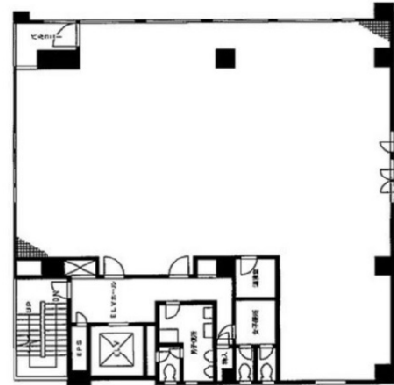

両国Y・Aビル 6階64.13坪

東京都墨田区両国4-30-8

物件MAP

賃貸条件	
月額賃料	833,690円（税別）
坪数	64.13坪
坪単価	13,000円（税別）
共益費	賃料に含む
礼金	1ヶ月
敷金（保証金）	6ヶ月
階数	6階
入居可能日	相談

ビル情報	
所在地	東京都墨田区両国4-30-8
最寄り駅	都営大江戸線 両国駅 徒歩5分 JR中央・総武線 両国駅 徒歩5分
エリア	その他東京
竣工	1990年
耐震	新耐震基準
階数	地上9階
用途	事務所
構造	S造