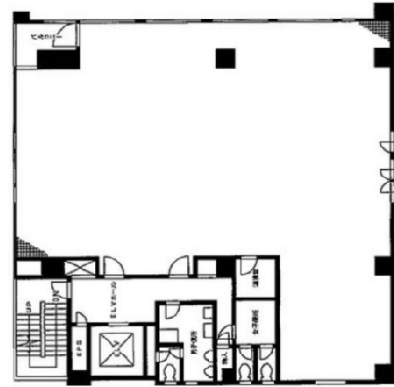

# 両国Y・Aビル 6階64.13坪

東京都墨田区両国4-30-8

物件MAP

賃貸条件	
月額賃料	833,690円（税別）
坪数	64.13坪
坪単価	13,000円（税別）
共益費	賃料に含む
礼金	1ヶ月
敷金（保証金）	6ヶ月
階数	6階
入居可能日	相談

ビル情報	
所在地	東京都墨田区両国4-30-8
最寄り駅	都営大江戸線 両国駅 徒歩5分 JR中央・総武線 両国駅 徒歩5分
エリア	その他東京
竣工	1990年
耐震	新耐震基準
階数	地上9階
用途	事務所
構造	S造

設備情報	
エレベーター	1基
空調	個別空調
OAフロア	OAフロア相談可
基準階天井高	
光ファイバー	無し
トイレ	調査中
セキュリティ	有り
駐車場	無し

事務所移転の簡単検索サイト

Quick Service

クイックサービス

両国Y・Aビル 6階64.13坪 東京都墨田区両国4-30-8

その他東京（ビルID：0036071）の賃貸オフィス

貸事務所・レンタルオフィス・オフィス移転ならQuickService