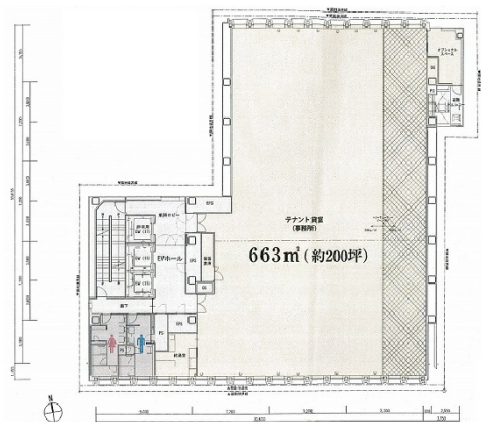

S-GATE大手町北 4階201.13坪

東京都千代田区内神田2-3-4

物件MAP

賃貸条件	
坪数	201.13坪
階数	4階
入居可能日	
ビル情報	
所在地	東京都千代田区内神田2-3-4
最寄り駅	JR山手線 神田駅 徒歩4分 東京メトロ丸ノ内線 大手町駅 徒歩5分 東京メトロ銀座線 三越前駅 徒歩7分 JR総武本線 新日本橋駅 徒歩7分
エリア	神田・小川町エリア
竣工	2017年4月
耐震	新耐震基準
階数	地上10階 地下1階
用途	事務所
構造	S造
設備情報	
エレベーター	3基
空調	個別空調
OAフロア	OAフロア
基準階天井高	
光ファイバー	有り
トイレ	男女別・室外
セキュリティ	有り
駐車場	有り