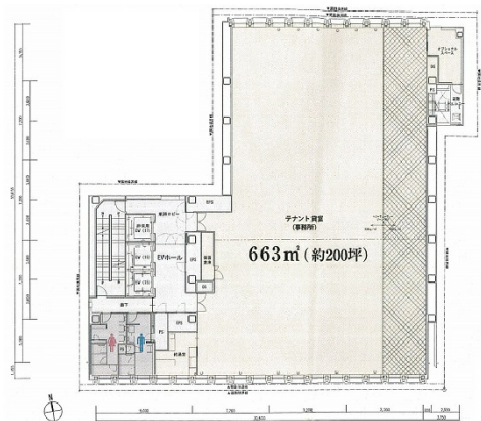

S-GATE大手町北 4階201.13坪

東京都千代田区内神田2-3-4

物件MAP

賃貸条件	
坪数	201.13坪
階数	4階
入居可能日	
ビル情報	
所在地	東京都千代田区内神田2-3-4
最寄り駅	JR山手線 神田駅 徒歩4分 東京メトロ丸ノ内線 大手町駅 徒歩5分 東京メトロ銀座線 三越前駅 徒歩7分 JR総武本線 新日本橋駅 徒歩7分
エリア	神田・小川町エリア
竣工	2017年4月
耐震	新耐震基準
階数	地上10階 地下1階
用途	事務所
構造	S造
設備情報	
エレベーター	3基
空調	個別空調
OAフロア	OAフロア
基準階天井高	
光ファイバー	有り
トイレ	男女別・室外
セキュリティ	有り
駐車場	有り

S-GATE大手町北 4階201.13坪 東京都千代田区内神田2-3-4

神田・小川町エリア (ビルID: 0035997) の賃貸オフィス

貸事務所・レンタルオフィス・オフィス移転ならQuickService

物件詳細はこちらから

 0120-55-2620

【受付時間】平日9:30~18:30