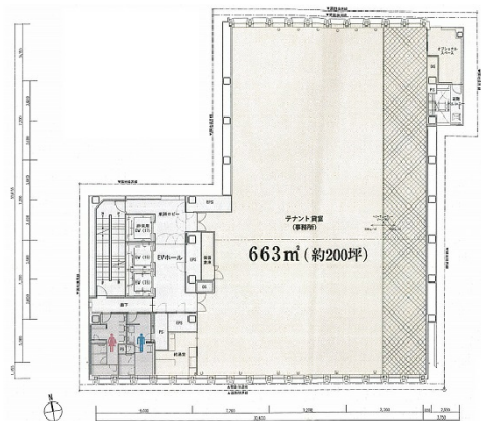

S-GATE大手町北 3階201.13坪

東京都千代田区内神田2-3-4

物件MAP

賃貸条件	
坪数	201.13坪
階数	3階
入居可能日	
ビル情報	
所在地	東京都千代田区内神田2-3-4
最寄り駅	JR山手線 神田駅 徒歩4分 東京メトロ丸ノ内線 大手町駅 徒歩5分 東京メトロ銀座線 三越前駅 徒歩7分 JR総武本線 新日本橋駅 徒歩7分
エリア	神田・小川町エリア
竣工	2017年4月
耐震	新耐震基準
階数	地上10階 地下1階
用途	事務所
構造	S造
設備情報	
エレベーター	3基
空調	個別空調
OAフロア	OAフロア
基準階天井高	
光ファイバー	有り
トイレ	男女別・室外
セキュリティ	有り
駐車場	有り