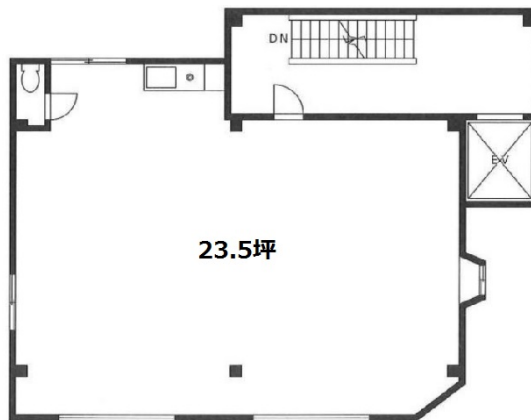

スターピア西葛西 3階23.5坪

東京都江戸川区西葛西6-22-16

物件MAP

| 賃貸条件 | |
|----------|---------------|
| 月額賃料 | 235,000円 (税別) |
| 坪数 | 23.5坪 |
| 坪単価 | 10,000円 (税別) |
| 共益費 | 10,000円 |
| 礼金 | 2ヶ月 |
| 敷金 (保証金) | 3ヶ月 |
| 階数 | 3階 (301) |
| 入居可能日 | 即日 |