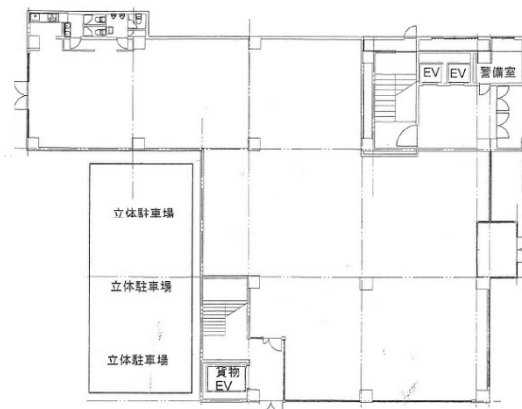

第一福琉ビル 1階167坪

沖縄県那覇市泊1-4-14

物件MAP

| 賃貸条件 | |
|--------|-----------------|
| 坪数 | 167坪 |
| 階数 | 1階 |
| 入居可能日 | |
| ビル情報 | |
| 所在地 | 沖縄県那覇市泊1-4-14 |
| 最寄り駅 | ゆいレール 美栄橋駅 徒歩5分 |
| エリア | 沖縄 |
| 竣工 | 1985年3月 |
| 耐震 | 新耐震基準 |
| 階数 | 地上10階 |
| 用途 | 事務所 |
| 構造 | RC造 |
| 設備情報 | |
| エレベーター | 2基 |
| 空調 | 個別空調 |
| OAフロア | Pタイル |
| 基準階天井高 | 2,700mm |
| 光ファイバー | 無し |
| トイレ | 男女別・室外 |
| セキュリティ | 有り |
| 駐車場 | 有り |