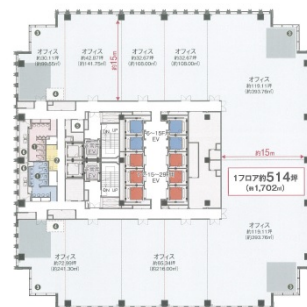

# グローバルゲート 9階30.11坪

愛知県名古屋市中村区平池町4-60-12

## 物件MAP

賃貸条件	
月額賃料	相談
坪数	30.11坪
坪単価	相談
共益費	賃料に含む
礼金	無し
敷金（保証金）	12ヶ月
階数	9階
入居可能日	2024年11月

ビル情報	
所在地	愛知県名古屋市中村区平池町4-60-12
最寄り駅	西名古屋港線(あおなみ線) ささしまライブ駅 徒歩1分 名鉄名古屋本線 名鉄名古屋駅 徒歩15分 JR東海道本線 名古屋駅 徒歩15分 名古屋市営地下鉄東山線 名古屋駅 徒歩15分 近鉄名古屋線 近鉄名古屋駅 徒歩15分

エリア	中村区その他エリア
竣工	2017年3月
耐震	新耐震基準
階数	地上36階 地下2階
用途	事務所
構造	SRC造

設備情報	
エレベーター	12基
空調	セントラル空調
OAフロア	OAフロア
基準階天井高	2,800mm
光ファイバー	有り
トイレ	男女別・室外
セキュリティ	有り
駐車場	有り