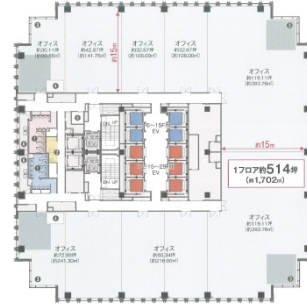

# グローバルゲート 9階30.11坪

愛知県名古屋市中村区平池町4-60-12

## 物件MAP

賃貸条件	
月額賃料	相談
坪数	30.11坪
坪単価	相談
共益費	賃料に含む
礼金	無し
敷金（保証金）	12ヶ月
階数	9階
入居可能日	2024年11月

ビル情報	
所在地	愛知県名古屋市中村区平池町4-60-12
最寄り駅	西名古屋港線(あおなみ線) ささしまライブ駅 徒歩1分 名鉄名古屋本線 名鉄名古屋駅 徒歩15分 JR東海道本線 名古屋駅 徒歩15分 名古屋市営地下鉄東山線 名古屋駅 徒歩15分 近鉄名古屋線 近鉄名古屋駅 徒歩15分
エリア	中村区その他エリア
竣工	2017年3月
耐震	新耐震基準
階数	地上36階 地下2階
用途	事務所
構造	SRC造

設備情報	
エレベーター	12基
空調	セントラル空調
OAフロア	OAフロア
基準階天井高	2,800mm
光ファイバー	有り
トイレ	男女別・室外
セキュリティ	有り
駐車場	有り

グローバルゲート 9階30.11坪 愛知県名古屋市中村区平池町4-60-12

中村区その他エリア（ビルID：0035936）の賃貸オフィス

貸事務所・レンタルオフィス・オフィス移転ならQuickService

物件詳細はこちらから