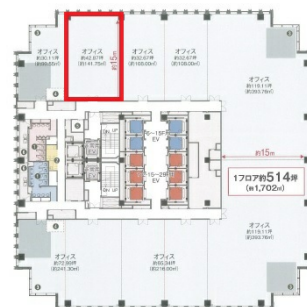

グローバルゲート 14階42.87坪

愛知県名古屋市中村区平池町4-60-12

物件MAP

賃貸条件	
坪数	42.87坪
階数	14階 (2・申込有)
入居可能日	2024年5月
ビル情報	
所在地	愛知県名古屋市中村区平池町4-60-12
最寄り駅	西名古屋港線(あおなみ線) ささしまライブ駅 徒歩1分 名鉄名古屋本線 名鉄名古屋駅 徒歩15分 JR東海道本線 名古屋駅 徒歩15分 名古屋市営地下鉄東山線 名古屋駅 徒歩15分 近鉄名古屋線 近鉄名古屋駅 徒歩15分
エリア	中村区その他エリア
竣工	2017年3月
耐震	新耐震基準
階数	地上36階 地下2階
用途	事務所
構造	SRC造
設備情報	
エレベーター	12基
空調	セントラル空調
OAフロア	OAフロア
基準階天井高	2,800mm
光ファイバー	有り
トイレ	男女別・室外
セキュリティ	有り
駐車場	有り