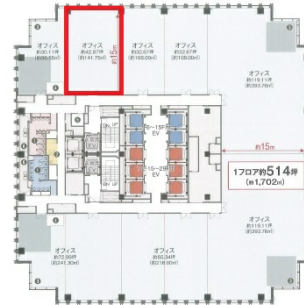

グローバルゲート 14階42.87坪

愛知県名古屋市中村区平池町4-60-12

物件MAP

賃貸条件	
坪数	42.87坪
階数	14階（2・申込有）
入居可能日	2024年5月
ビル情報	
所在地	愛知県名古屋市中村区平池町4-60-12
最寄り駅	西名古屋港線(あおなみ線) ささしまライブ駅 徒歩1分 名鉄名古屋本線 名鉄名古屋駅 徒歩15分 JR東海道本線 名古屋駅 徒歩15分 名古屋市営地下鉄東山線 名古屋駅 徒歩15分 近鉄名古屋線 近鉄名古屋駅 徒歩15分
エリア	中村区その他エリア
竣工	2017年3月
耐震	新耐震基準
階数	地上36階 地下2階
用途	事務所
構造	SRC造
設備情報	
エレベーター	12基
空調	セントラル空調
OAフロア	OAフロア
基準階天井高	2,800mm
光ファイバー	有り
トイレ	男女別・室外
セキュリティ	有り
駐車場	有り

グローバルゲート 14階42.87坪 愛知県名古屋市中村区平池町4-60-12

中村区その他エリア（ビルID：0035936）の賃貸オフィス

貸事務所・レンタルオフィス・オフィス移転ならQuickService

物件詳細はこちらから

 0120-55-2620

【受付時間】平日9:30~18:30