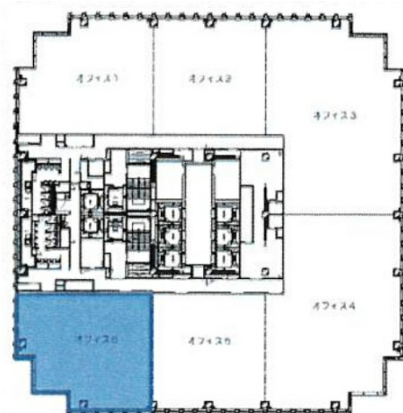

## 物件MAP

賃貸条件	
月額賃料	相談
坪数	72.99坪
坪単価	相談
共益費	賃料に含む
礼金	無し
敷金（保証金）	12ヶ月
階数	23階
入居可能日	即日

ビル情報	
所在地	愛知県名古屋市中村区平池町4-60-12
最寄り駅	西名古屋港線(あおなみ線) ささしまライブ駅 徒歩1分 名鉄名古屋本線 名鉄名古屋駅 徒歩15分 JR東海道本線 名古屋駅 徒歩15分 名古屋市営地下鉄東山線 名古屋駅 徒歩15分 近鉄名古屋線 近鉄名古屋駅 徒歩15分
エリア	中村区その他エリア
竣工	2017年3月
耐震	新耐震基準
階数	地上36階 地下2階
用途	事務所
構造	SRC造

設備情報	
エレベーター	12基
空調	セントラル空調
OAフロア	OAフロア
基準階天井高	2,800mm
光ファイバー	有り
トイレ	男女別・室外
セキュリティ	有り
駐車場	有り