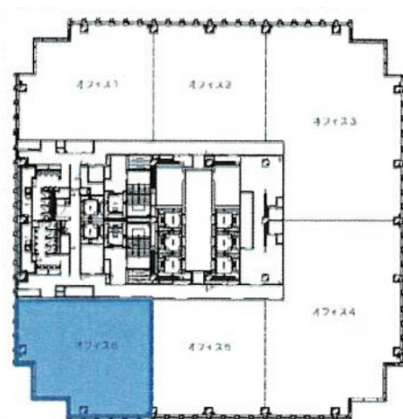

グローバルゲート 23階72.99坪

愛知県名古屋市中村区平池町4-60-12

物件MAP

賃貸条件	
月額賃料	相談
坪数	72.99坪
坪単価	相談
共益費	賃料に含む
礼金	無し
敷金（保証金）	12ヶ月
階数	23階
入居可能日	即日

ビル情報	
所在地	愛知県名古屋市中村区平池町4-60-12
最寄り駅	西名古屋港線(あおなみ線) ささしまライブ駅 徒歩1分 名鉄名古屋本線 名鉄名古屋駅 徒歩15分 JR東海道本線 名古屋駅 徒歩15分 名古屋市営地下鉄東山線 名古屋駅 徒歩15分 近鉄名古屋線 近鉄名古屋駅 徒歩15分
エリア	中村区その他エリア
竣工	2017年3月
耐震	新耐震基準
階数	地上36階 地下2階
用途	事務所
構造	SRC造

設備情報	
エレベーター	12基
空調	セントラル空調
OAフロア	OAフロア
基準階天井高	2,800mm
光ファイバー	有り
トイレ	男女別・室外
セキュリティ	有り
駐車場	有り

事務所移転の簡単検索サイト

Quick Service

クイックサービス

グローバルゲート 23階72.99坪 愛知県名古屋市中村区平池町4-60-12

中村区その他エリア（ビルID：0035936）の賃貸オフィス

貸事務所・レンタルオフィス・オフィス移転ならQuickService