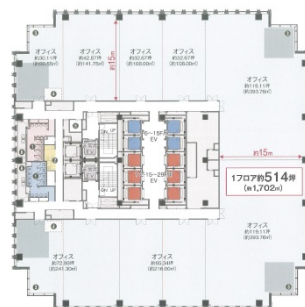

グローバルゲート 25階72.99坪

愛知県名古屋市中村区平池町4-60-12

物件MAP

賃貸条件	
坪数	72.99坪
階数	25階 (6)
入居可能日	
ビル情報	
所在地	愛知県名古屋市中村区平池町4-60-12
最寄り駅	西名古屋港線(あおなみ線) ささしまライブ駅 徒歩1分 名鉄名古屋本線 名鉄名古屋駅 徒歩15分 JR東海道本線 名古屋駅 徒歩15分 名古屋市営地下鉄東山線 名古屋駅 徒歩15分 近鉄名古屋線 近鉄名古屋駅 徒歩15分
エリア	中村区その他エリア
竣工	2017年3月
耐震	新耐震基準
階数	地上36階 地下2階
用途	事務所
構造	SRC造
設備情報	
エレベーター	12基
空調	セントラル空調
OAフロア	OAフロア
基準階天井高	2,800mm
光ファイバー	有り
トイレ	男女別・室外
セキュリティ	有り
駐車場	有り