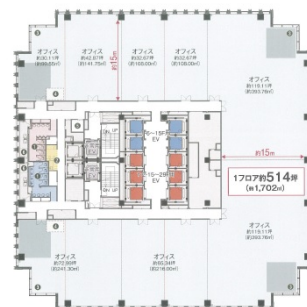

グローバルゲート 25階72.99坪

愛知県名古屋市中村区平池町4-60-12

物件MAP

賃貸条件	
坪数	72.99坪
階数	25階 (6)
入居可能日	
ビル情報	
所在地	愛知県名古屋市中村区平池町4-60-12
最寄り駅	西名古屋港線(あおなみ線) ささしまライブ駅 徒歩1分 名鉄名古屋本線 名鉄名古屋駅 徒歩15分 JR東海道本線 名古屋駅 徒歩15分 名古屋市営地下鉄東山線 名古屋駅 徒歩15分 近鉄名古屋線 近鉄名古屋駅 徒歩15分
エリア	中村区その他エリア
竣工	2017年3月
耐震	新耐震基準
階数	地上36階 地下2階
用途	事務所
構造	SRC造
設備情報	
エレベーター	12基
空調	セントラル空調
OAフロア	OAフロア
基準階天井高	2,800mm
光ファイバー	有り
トイレ	男女別・室外
セキュリティ	有り
駐車場	有り