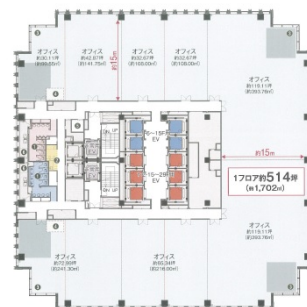

グローバルゲート 25階65.34坪

愛知県名古屋市中村区平池町4-60-12

物件MAP

賃貸条件	
坪数	65.34坪
階数	25階 (5)
入居可能日	
ビル情報	
所在地	愛知県名古屋市中村区平池町4-60-12
最寄り駅	西名古屋港線(あおなみ線) ささしまライブ駅 徒歩1分 名鉄名古屋本線 名鉄名古屋駅 徒歩15分 JR東海道本線 名古屋駅 徒歩15分 名古屋市営地下鉄東山線 名古屋駅 徒歩15分 近鉄名古屋線 近鉄名古屋駅 徒歩15分
エリア	中村区その他エリア
竣工	2017年3月
耐震	新耐震基準
階数	地上36階 地下2階
用途	事務所
構造	SRC造
設備情報	
エレベーター	12基
空調	セントラル空調
OAフロア	OAフロア
基準階天井高	2,800mm
光ファイバー	有り
トイレ	男女別・室外
セキュリティ	有り
駐車場	有り