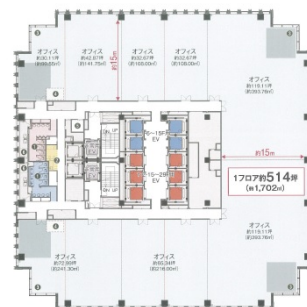

グローバルゲート 25階65.34坪

愛知県名古屋市中村区平池町4-60-12

物件MAP

| 賃貸条件 | |
|--------|--|
| 坪数 | 65.34坪 |
| 階数 | 25階 (5) |
| 入居可能日 | |
| ビル情報 | |
| 所在地 | 愛知県名古屋市中村区平池町4-60-12 |
| 最寄り駅 | 西名古屋港線(あおなみ線) ささしまライブ駅 徒歩1分 名鉄名古屋本線 名鉄名古屋駅 徒歩15分 JR東海道本線 名古屋駅 徒歩15分 名古屋市営地下鉄東山線 名古屋駅 徒歩15分 近鉄名古屋線 近鉄名古屋駅 徒歩15分 |
| エリア | 中村区その他エリア |
| 竣工 | 2017年3月 |
| 耐震 | 新耐震基準 |
| 階数 | 地上36階 地下2階 |
| 用途 | 事務所 |
| 構造 | SRC造 |
| 設備情報 | |
| エレベーター | 12基 |
| 空調 | セントラル空調 |
| OAフロア | OAフロア |
| 基準階天井高 | 2,800mm |
| 光ファイバー | 有り |
| トイレ | 男女別・室外 |
| セキュリティ | 有り |
| 駐車場 | 有り |

事務所移転の簡単検索サイト

Quick Service

クイックサービス

グローバルゲート 25階65.34坪 愛知県名古屋市中村区平池町4-60-12

中村区その他エリア (ビルID: 0035936) の賃貸オフィス

貸事務所・レンタルオフィス・オフィス移転ならQuickService

物件詳細はこちらから

0120-55-2620