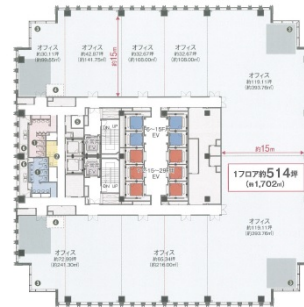

# グローバルゲート 25階119.11坪

愛知県名古屋市中村区平池町4-60-12

## 物件MAP

賃貸条件	
坪数	119.11坪
階数	25階 (4)
入居可能日	
ビル情報	
所在地	愛知県名古屋市中村区平池町4-60-12
最寄り駅	西名古屋港線(あおなみ線) ささしまライブ駅 徒歩1分 名鉄名古屋本線 名鉄名古屋駅 徒歩15分 JR東海道本線 名古屋駅 徒歩15分 名古屋市営地下鉄東山線 名古屋駅 徒歩15分 近鉄名古屋線 近鉄名古屋駅 徒歩15分
エリア	中村区その他エリア
竣工	2017年3月
耐震	新耐震基準
階数	地上36階 地下2階
用途	事務所
構造	SRC造
設備情報	
エレベーター	12基
空調	セントラル空調
OAフロア	OAフロア
基準階天井高	2,800mm
光ファイバー	有り
トイレ	男女別・室外
セキュリティ	有り
駐車場	有り